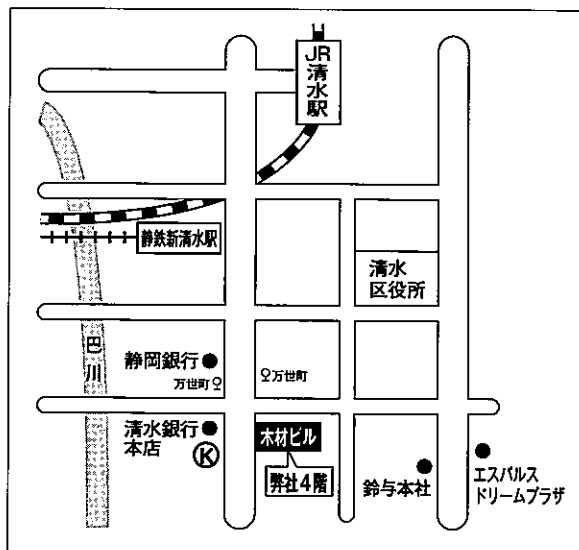

鈴与海運株式会社
代表取締役社長 新聞 克樹

記

《新住所》 〒424-0941
静岡県清水区富士見町8番15号
木材ビル別館4階
TEL: 054-354-3100 (従来通り)
FAX: 054-354-3102 (従来通り)

《業務開始日》 2015年7月21日(火)
※なお、移転のため7月18日(土)9時から15時まで電話・FAXは不通となります。

案内図

◎最寄り駅からのアクセス時間

●JR静岡駅より在来線で清水駅下車
西口より静鉄ジャストライン
三保方面又は忠霊塔方面で万世町下車
(バス停より南進し交差点を渡り左手のビルです。徒歩2分)

◎お車でお越しの際は近隣にコインパーキングがあります。